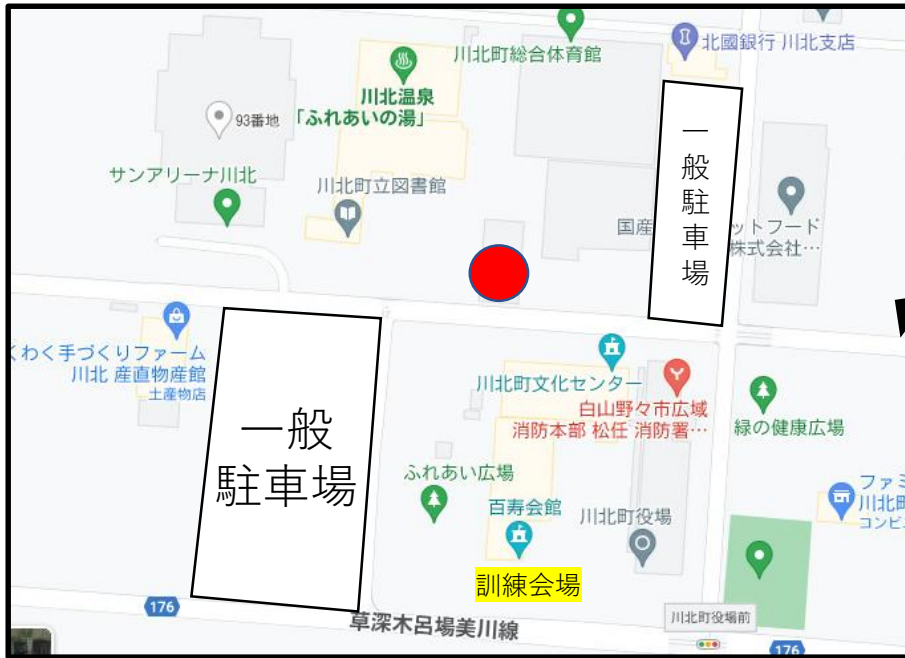

石川県防災総合訓練 巡回シャトルバス発着所

シャトルバスは ● の3箇所を巡回します
巡回時間 8:00~12:00

川北町コミュニティ&スポーツ公園の上記道路は7:00~13:00通行止めとなります